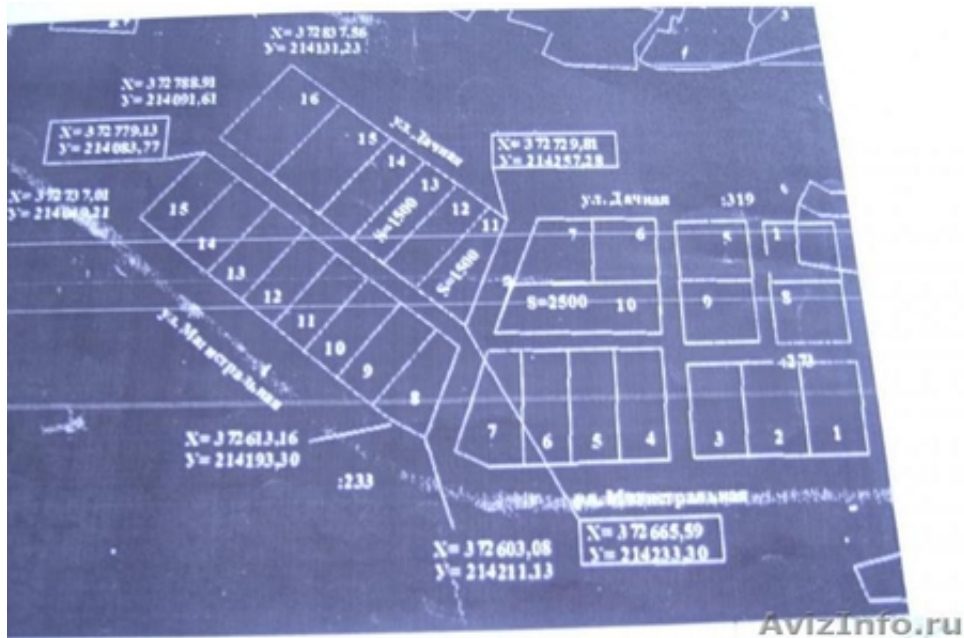

Земельный участок 23 сот. в х. Суходол

Волгоград, Россия

Земельный участок, расположенный в х. Суходол Среднеахтубинского р-на. До г. Волжского 32 км., до пгт Средняя Ахтуба 15 км. Из х. Суходол ходят каждые 20 минут маршрутки. От участка до трассы 5 минут ходьбы. Участок в собственности более 5 лет. Кадастровый номер 34:28:170002:501, разрешенное использование: для ведения личного подсобного хозяйства. Площадь участка 23 сотки, огорожен сеткой "рабицей". Имеется свет, скважина с питьевой и поливной водой. Газ находится рядом с границей участка. Есть вагончик 9*3. Посажены плодовые деревья (слива, абрикос, груша, вишня, яблоня), малина, смородина, клубника. На участок завезены машина песка и щебенки.