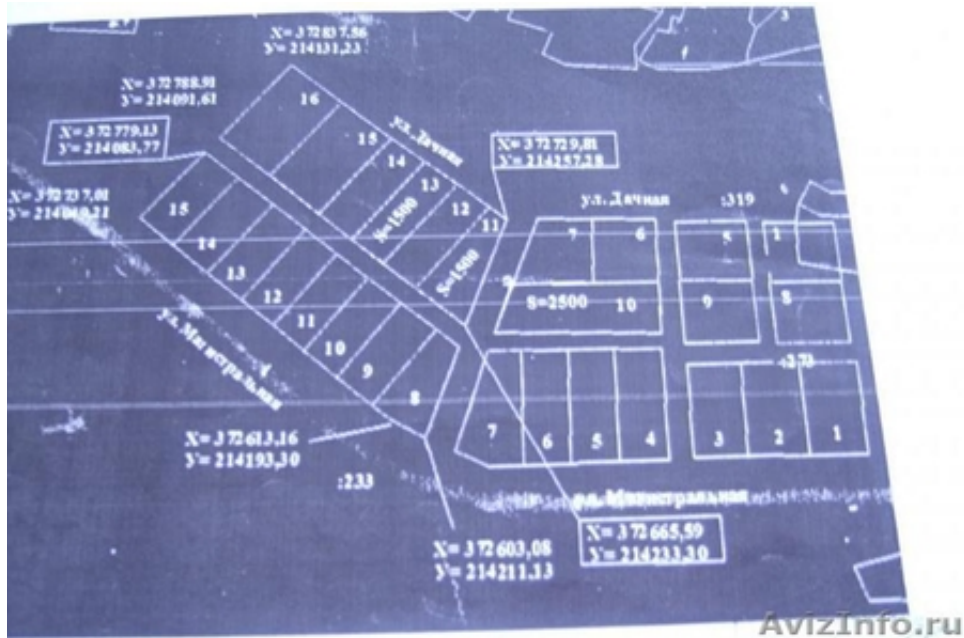

## Земельный участок 23 сот. в х. Суходол

Волгоград, Россия

Земельный участок, расположенный в х. Суходол Среднеахтубинского р-на. До г. Волжского 32 км., до пгт Средняя Ахтуба 15 км. Из х. Суходол ходят каждые 20 минут маршрутки. От участка до трассы 5 минут ходьбы. Участок в собственности более 5 лет. Кадастровый номер 34:28:170002:501, разрешенное использование: для ведения личного подсобного хозяйства. Площадь участка 23 сотки, огорожен сеткой "рабицей". Имеется свет, скважина с питьевой и поливной водой. Газ находится рядом с границей участка. Есть вагончик 9\*3. Посажены плодовые деревья (слива, абрикос, груша, вишня, яблоня), малина, смородина, клубника. На участок завезены машина песка и щебенки.