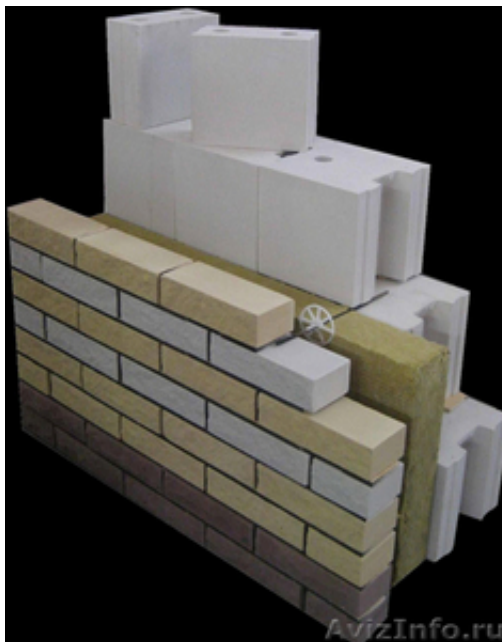

Кирпич желтый облицовочный п.Глубокинский

Волгоград, Россия

Кирпич желтый облицовочный п. Глубокинский Ростовская область марка 150-200 размер 250x120x88; 250x120x65 всегда в наличии и на заказ с доставкой в любое место Волгограда.