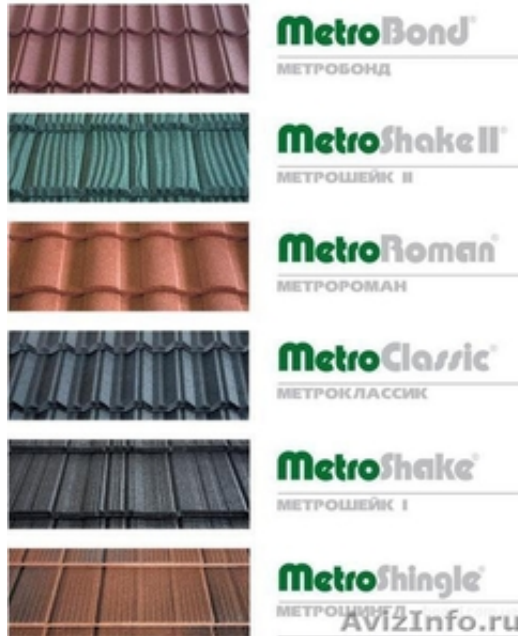

Композитная черепица Metrotile (Бельгия)

Волгоград, Россия

Кровля Metrotile - украсит Ваш дом и, подобно дорогому ювелирному украшению, подчеркнет Ваш статус и индивидуальность. На сегодняшний день у нас можно приобрести восемь коллекций композитной черепицы Metrotile: MetroBond, MetroRoman, MetroShake, MetroShake II, MetroClassic, MetroViksen, MetroCopper и Aquaran .

Композитная черепица Metrotile — это долговечный кровельный материал, состоящий из стального листа и покрытый различными материалами. Многослойная кровля отличается повышенной пожаробезопасностью, бесшумностью и экологичностью. Материал достаточно легкий, а потому при монтаже не требуется усиление стропильной конструкции. Бельгийская композитная черепица Metrotile представляет собой многослойный материал, состоящий из прочного стального листа с защитным покрытием из алюминированного сплава, гранулята натурального камня, акрила. Благодаря такому составу черепица из Бельгии обеспечивает надежную защиту крыши дома от дождя, снега, ветровых нагрузок. Черепица Metrotile идеально подходит для обустройства крыши коттеджей, роскошных особняков, загородных и дачных домов.