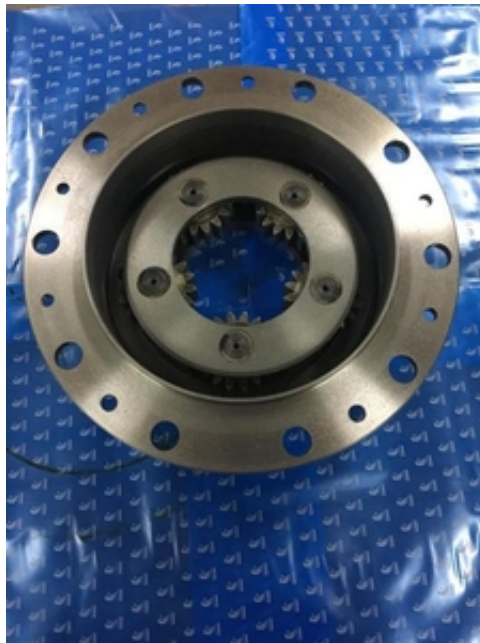

Бортовая переднего моста Мадара Камаз 6522, 65222

Волгоград, Россия

КАРТЕР КОЛЕСНОГО РЕДУКТОРА С ДЕРЖАТЕЛЕМ САТЕЛЛИТНЫХ КОЛЕС И САТЕЛЛИТОВ В СБОРЕ МАДАРА (MADARA)

Постоянно в наличии! Самовывоз, Отправка по РФ Т/К
8.9.0.6.3.3.3.7.5.5.6 Николай